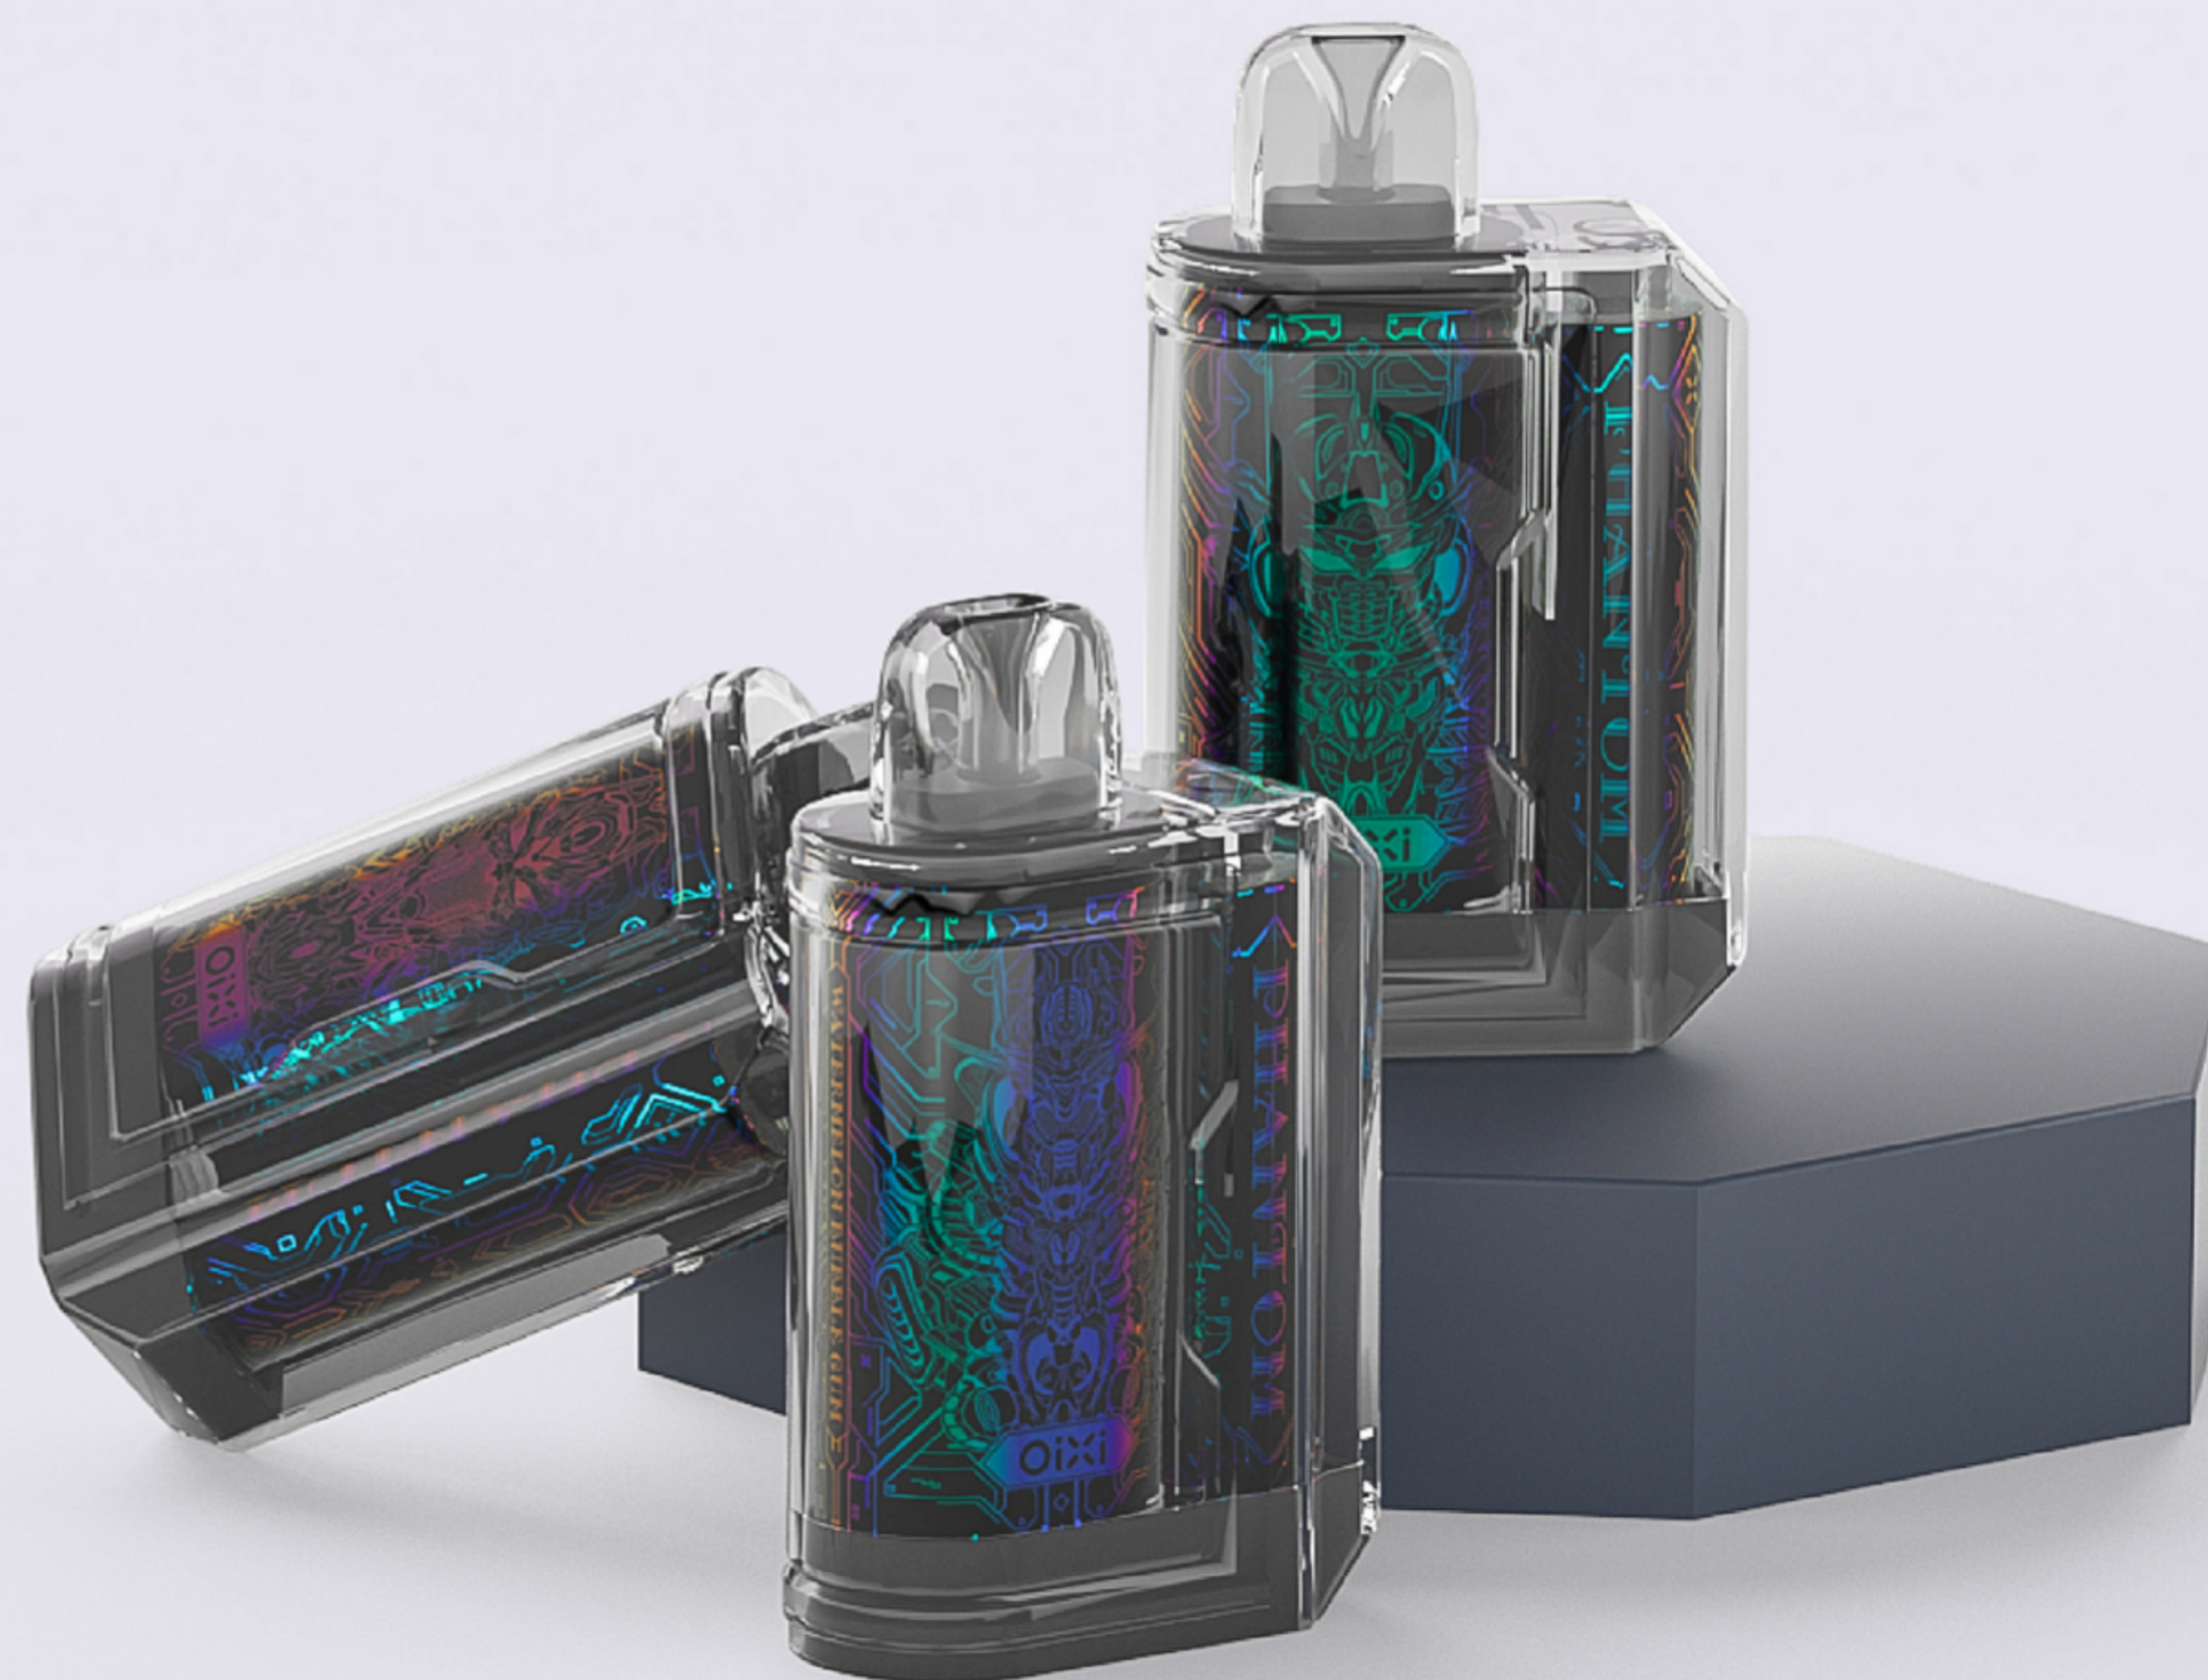

電気抵抗  
**1.2 Ω**

安全性&衛生的  
**Cap Design**

**サポートOEM**

食品グレードの  
PCTG素材

天然植物エキス

MOQ **1000** PCS/Flavors

● スイカ風船ガム

● パイナップルメロン  
ココナッツミルク